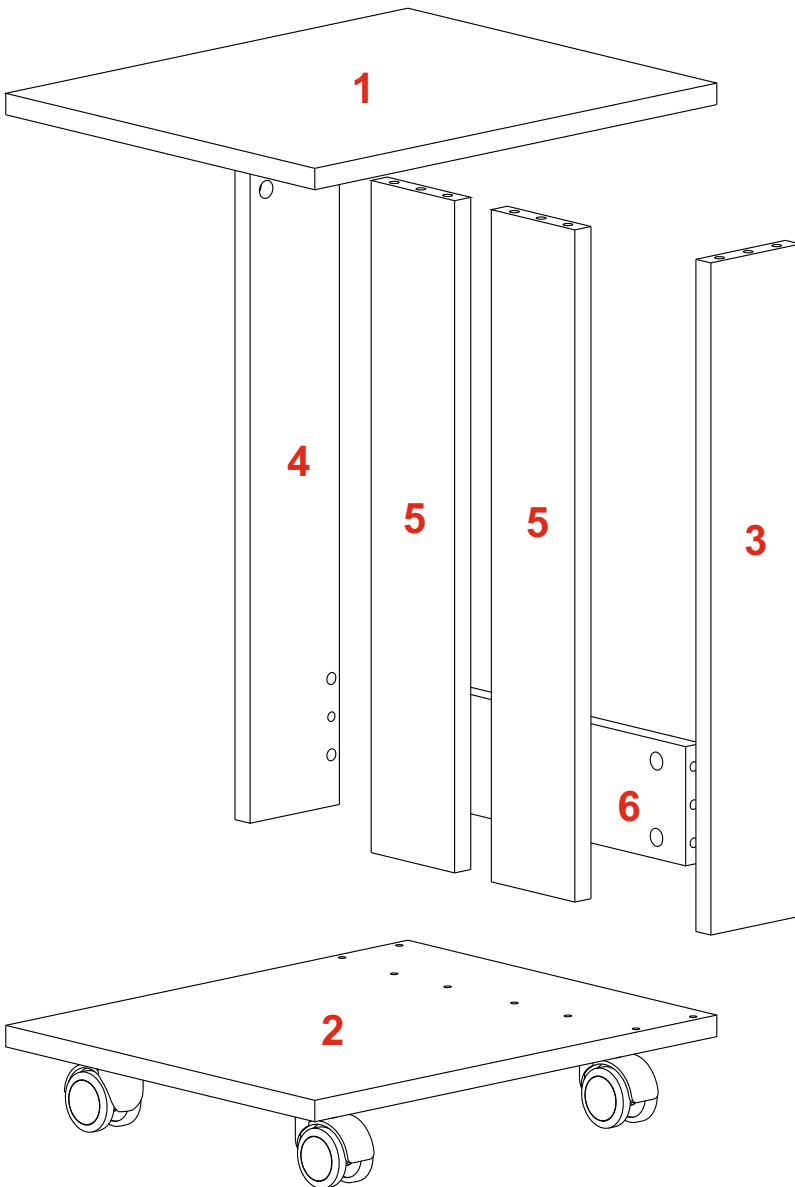

A22

AKSESUAR LİSTESİ / ACCESSORY LIST

A06 c 1 18mm 20x	A13 50 mm 8x	A12 4 SW 1x	Z04 4x	A18 3,5x18 16x
A04 Ø8 6x	A23 Minifix M10 12x	A22 Minifix k18 12x		

PARÇA TANILAMA / GENERAL VIEW

1492-22118102

1

4

2