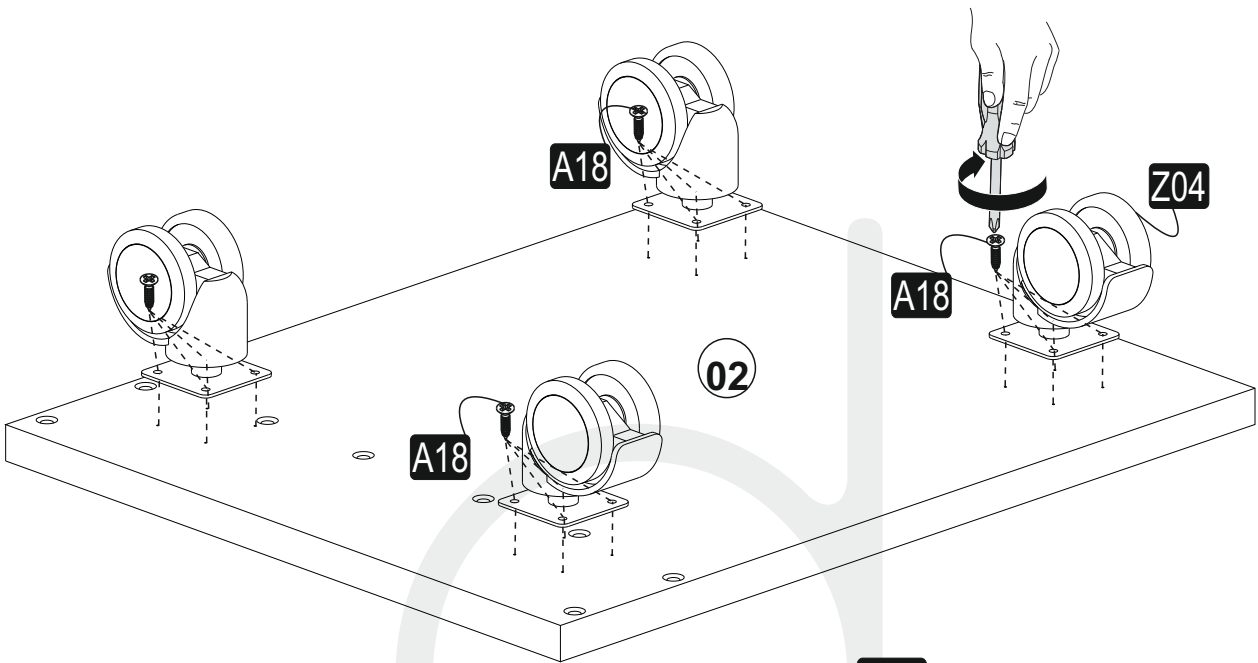

DİKKAT!!

Ürünlerimiz minifiks sistemlidir. Lütfen montaj işlemine geçmeden önce aşağıdaki bilgilendirmeyi anlamaya çalışın.

A23

A04

ATTENTION !!

Minifix is the main connection material used in Decortie products. Before starting assembly, please check the drawings below.

A22

AKSESUAR LİSTESİ / ACCESSORY LIST

A06 c 1 18mm 20x	A13 50 mm 8x	A12 4 SW 1x	Z04 4x	A18 3,5x18 16x
A04 Ø8 6x	A23 Minifix M10 12x	A22 Minifix k18 12x		

PARÇA TANILAMA / GENERAL VIEW

1492-22118102

1

4

2