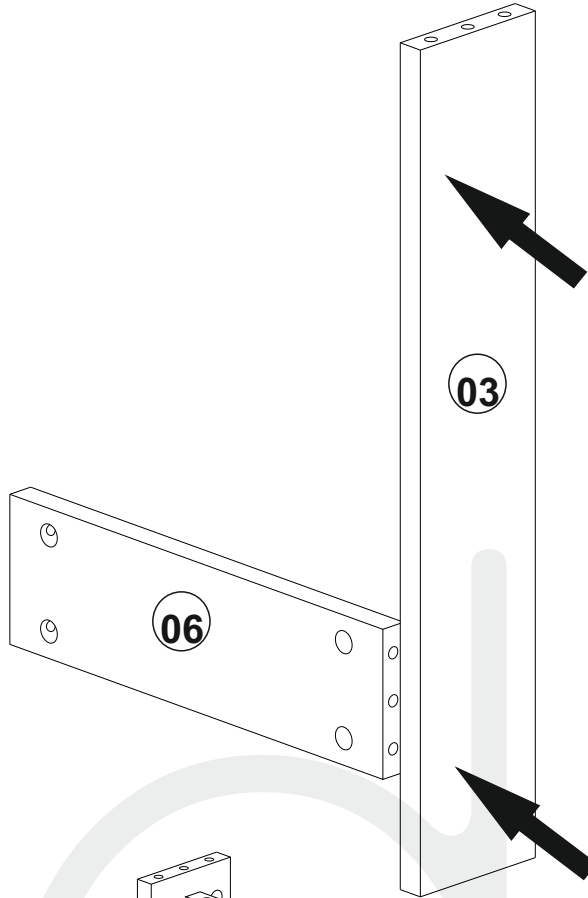

A22

AKSESUAR LİSTESİ / ACCESSORY LIST

A06 c 1 18mm 20x	A13 50 mm 8x	A12 4 SW 1x	Z04 4x	A18 3,5x18 16x
A04 Ø8 6x	A23 Minifix M10 12x	A22 Minifix k18 12x		

PARÇA TANILAMA / GENERAL VIEW

1492-22118102

1

4

2