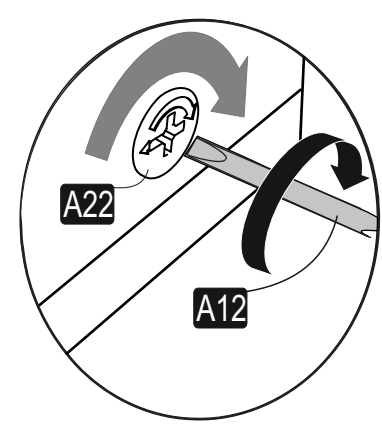

DİKKAT!!

Ürünlerimiz minifiks sistemlidir. Lütfen montaj işlemine geçmeden önce aşağıdaki bilgilendirmeyi anlamaya çalışın.

A23

A04

ATTENTION !!

Minifix is the main connection material used in Decortie products. Before starting assembly, please check the drawings below.

A22

AKSESUAR LİSTESİ / ACCESSORY LIST

A06 c 1 18mm 20x	A13 50 mm 8x	A12 4 SW 1x	Z04 4x	A18 3,5x18 16x
A04 Ø8 6x	A23 Minifix M10 12x	A22 Minifix k18 12x		

PARÇA TANILAMA / GENERAL VIEW

1492-22118102

1

4

2