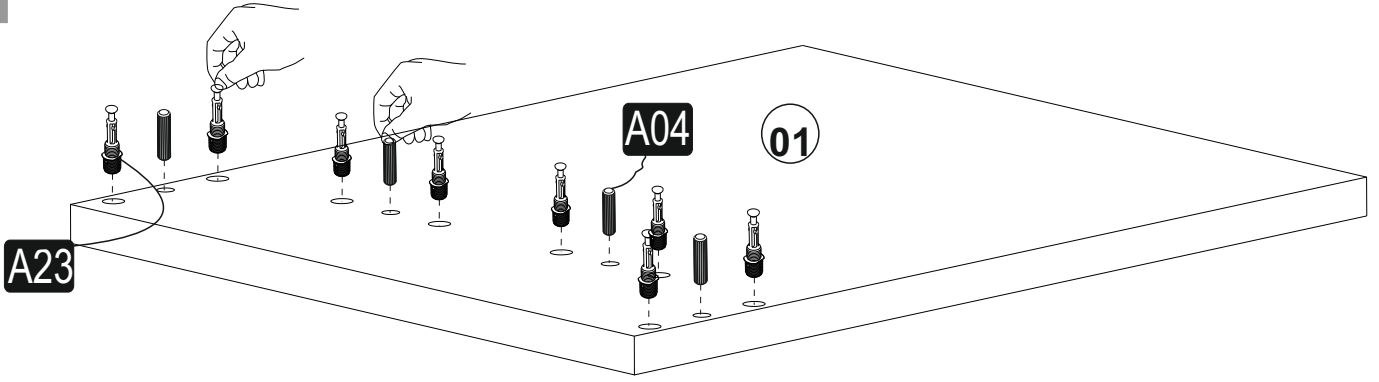

A22

AKSESUAR LİSTESİ / ACCESSORY LIST

A06 c 1 18mm 20x	A13 50 mm 8x	A12 4 SW 1x	Z04 4x	A18 3,5x18 16x
A04 Ø8 6x	A23 Minifix M10 12x	A22 Minifix k18 12x		

PARÇA TANILAMA / GENERAL VIEW

1492-22118102

1

4

2