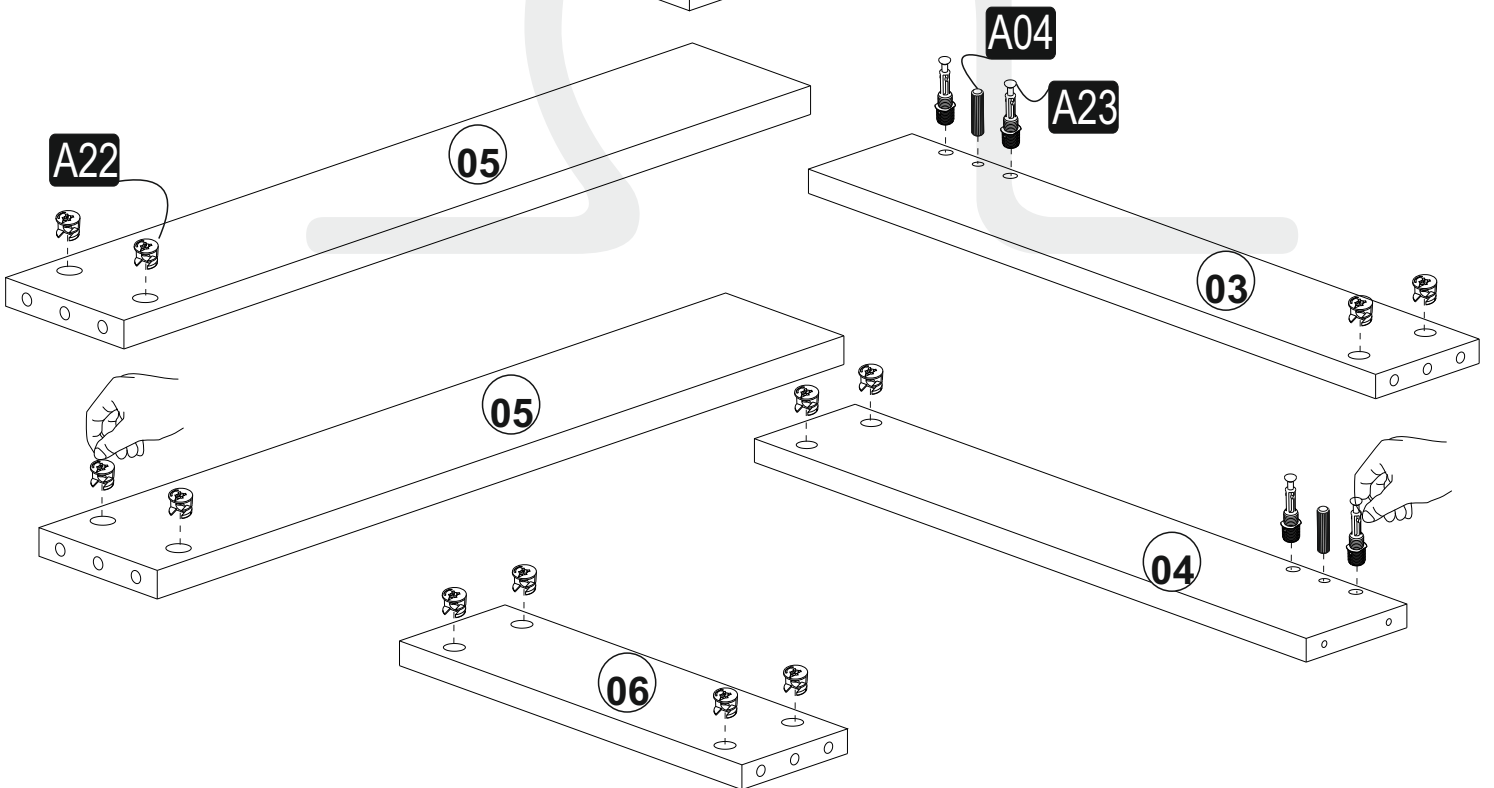

DİKKAT!!

Ürünlerimiz minifiks sistemlidir. Lütfen montaj işlemine geçmeden önce aşağıdaki bilgilendirmeyi anlamaya çalışın.

A23

A04

ATTENTION !!

Minifix is the main connection material used in Decortie products. Before starting assembly, please check the drawings below.

A22

AKSESUAR LİSTESİ / ACCESSORY LIST

A06 c 1 18mm 20x	A13 50 mm 8x	A12 4 SW 1x	Z04 4x	A18 3,5x18 16x
A04 Ø8 6x	A23 Minifix M10 12x	A22 Minifix k18 12x		

PARÇA TANILAMA / GENERAL VIEW

1492-22118102

1

4

2